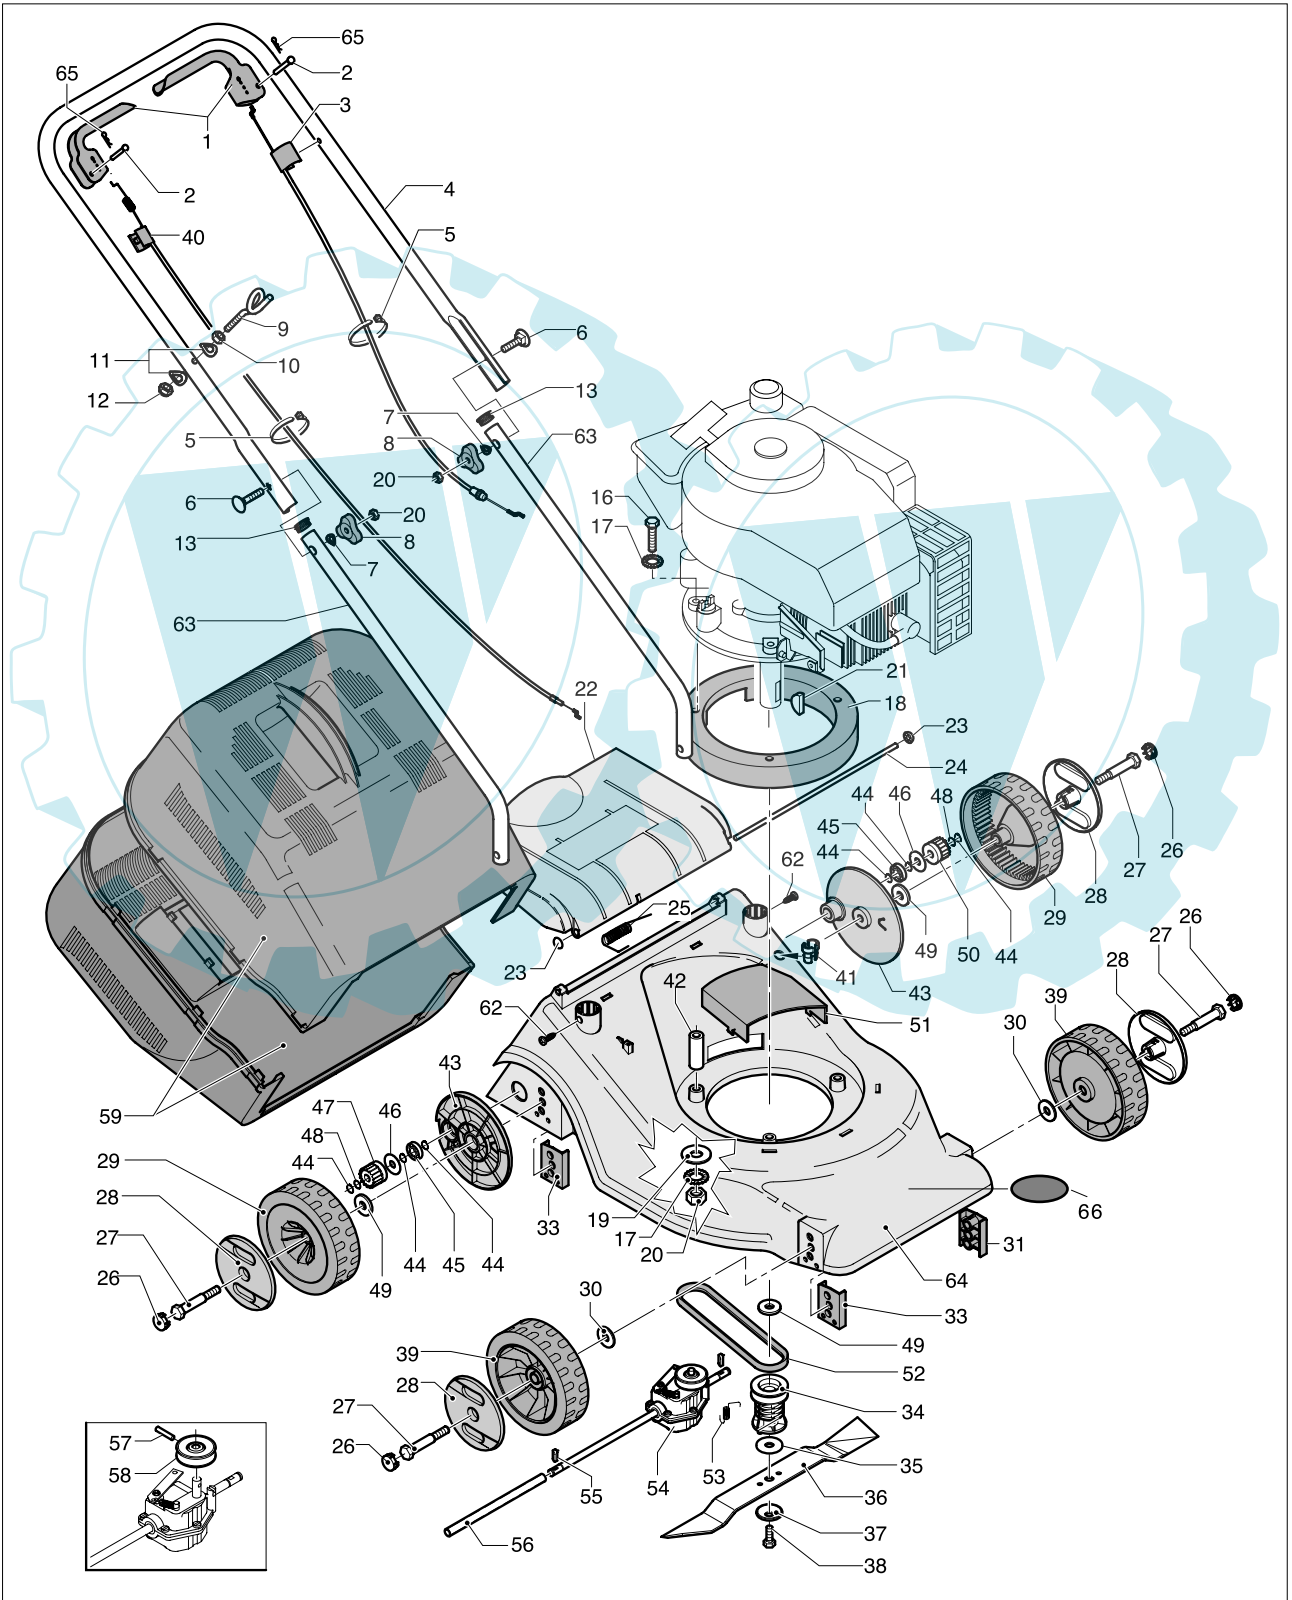

Product number

| |
|------------------|
| 953878028 |
| |
| |

brand **FLYMO**

date MAR\04

SHEET 02/02

Model

LAWNCHIEF 400 PD

Product number

953878028

| Pos. | PN ELX | DESCRIPTION | Q.ty |
|------|-----------|---------------|------|
| 1 | 531206027 | lever | 2 |
| 2 | 531207409 | pin | 2 |
| 3 | 531206438 | cable | 1 |
| 4 | 531213022 | upper handle | 1 |
| 5 | 531205581 | clamp | 2 |
| 6 | 531207089 | screw | 2 |
| 7 | 531207090 | washer | 2 |
| 8 | 531204923 | knob | 2 |
| 9 | 531205169 | cable hook | 1 |
| 10 | 531207165 | nut | 1 |
| 11 | 531204961 | washer | 2 |
| 12 | 531208491 | nut | 1 |
| 13 | 531208950 | plug | 2 |
| 16 | 531205768 | screw | 3 |
| 17 | 531207981 | washer | 6 |
| 18 | 531207369 | ring | 1 |
| 19 | 531204904 | washer | 3 |
| 20 | 531207982 | nut | 5 |
| 21 | 531204907 | key | 1 |
| 22 | 531210577 | deflector | 1 |
| 23 | 531206690 | washer | 2 |
| 24 | 531206416 | tie rod | 1 |
| 25 | 531206399 | spring | 1 |
| 26 | 531210698 | plug | 4 |
| 27 | 531207977 | screw | 4 |
| 28 | 531210697 | housing | 4 |
| 29 | 531206400 | wheel | 2 |
| 30 | 531207989 | washer | 2 |
| 31 | 531206415 | plate | 2 |
| 32 | 531206384 | deck | 1 |
| 33 | 531206419 | plate | 2 |
| 34 | 531207276 | bearing blade | 1 |
| 35 | 531207243 | washer | 1 |
| 36 | 531211653 | blade | 1 |
| 37 | 531207237 | washer | 1 |
| 38 | 531206649 | screw | 1 |
| 39 | 531206401 | wheel | 2 |
| 40 | 531213021 | clutch cable | 1 |